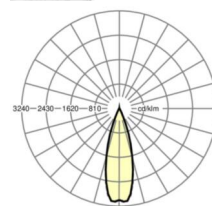

параметры

номер заказа	19447004200
код EAN	4020863400782
номер таможенного тарифа	94051190
Знак прохождения контроля	IP 64, класс защиты I, ENEC10 VDE, F, D, HACCP DIN10500/Food/IFS-пригодность для применения/BRC, Indoor, CE
Степень ударопрочности IK	IK03 (-20°C bis 25°C)
Температура окружающей среды	та -20°C в 25°C
Гарантийный срок	5 лет
Государственные программы поддержки	BEG - государственные субсидии для энергосберегающих зданий (действительна только для Германии)

электротехника

Балласт	Электронный драйвер (1 штука)
Мощность системы	68W
сетевое напряжение	230V/50Hz
автоматический предохранитель (пусковой ток)	10 штук/B10, 16 штук/B16, 10 штук/C10, 16 штук/C16
класс энергосбережения/Источник света	C

Оптика

Оснастка	LED, цветопередача/оттенок света CRI ≥ 80 / 6500K
Допуск для координаты цветности (MacAdam)	3SDCM
Фотобиологическая безопасность (светильник)	RG1
Номинальный световой поток	11335lm
Срок службы LED	50000h L80/B10 (Tq 25°C)
светоотдача светильников	166lm/W
Угол излучения	30° (C0) / 30° (C90)
UGR поп./вдоль	14.0 / 13.0

DEEP-LINK

<https://www.regiolum.de/ru/article/19447004200>

Ссылка	LED 12000lm 865
ηLB	100 %
Φ ↓/↑	99 % / 1 %
UGR поп./вдоль	14.0 / 13.0